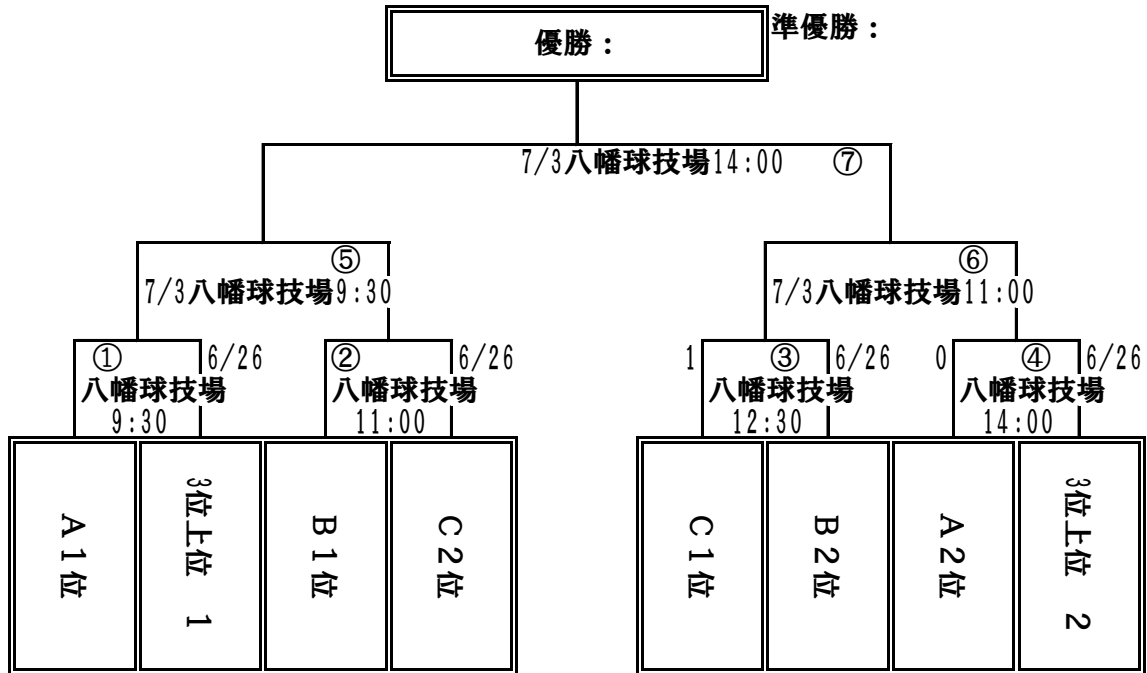

第10回春季サッカー大会 決勝トーナメント組合せ