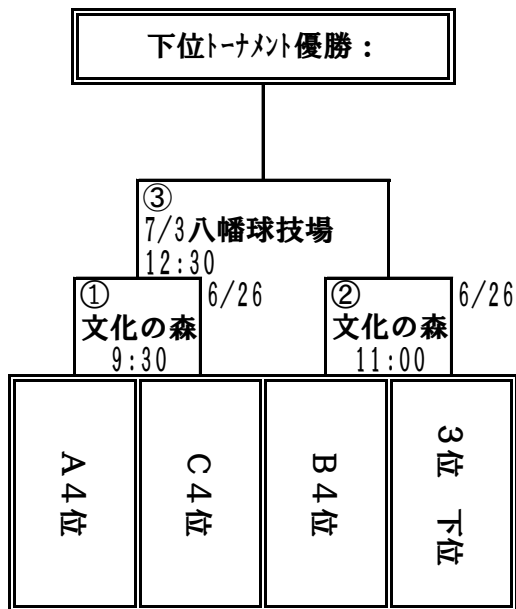

第10回春季サッカー大会 下位トーナメント組合せ